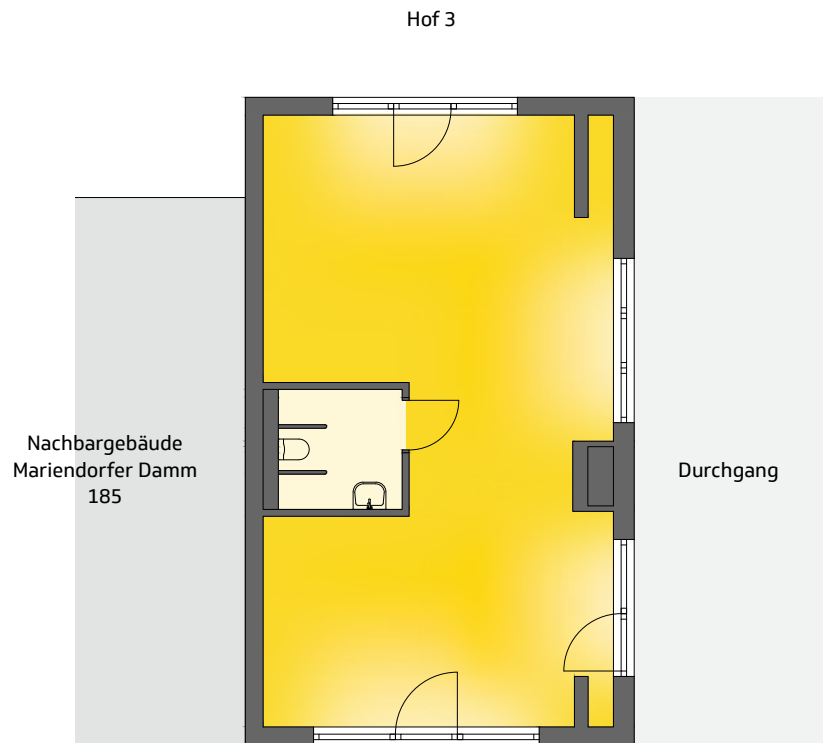

Soziales Zentrum Mariendorf | G-0.01

Mariendorfer Damm 187 a | EG | ca. 67 m²

Wohnen in der Genossenschaft

Scannen und mehr erfahren!
mdd.evmberlin.de

Soziales Zentrum Mariendorf | G-0.01

Mariendorfer Damm 187 a | EG | ca. 67 m² | € 1.510,- Nettokaltmiete

Scannen und mehr erfahren!
mdd.evmlberlin.de

		Enthalten	Aufpreis
Wände	Anstrich	✓	
	Verkleidung Sanitärstränge	✓	
Fußboden	Belegfertig	✓	
	Belag (Linoleum, Vinylplanken, Parkett, Teppichboden, Fliesen)		✓
Decken	Anstrich	✓	
	Akkustikdecke		✓
Fenster	Schallschutz- und Wärmeschutzverglasung	✓	
	Sicherheitsstufe RC2	✓	
	Sicherheitsstufe RC 3		✓
	Scherengitter		✓
Barrierefreier Zugang		✓	
Sanitär	Standardausstattung (Armaturen, Objekte) ohne Accessoires	✓	
	Gehobene Ausstattung (Armaturen, Objekte) ohne Accessoires		✓
	Barrierefreie Ausstattung	✓	
Elektroinstallation	Standardausstattung (Steckdosen, Schalter)	✓	
	Elektroanschluss für Leuchtreklame und Alarmanlage	✓	
Multimedia	Rückkanalfähig vorbereitet	✓	
Klimatisierung	Vorrüstung für Split-Anlage (Anschlussleitungen)	✓	
	Innengeräte		✓